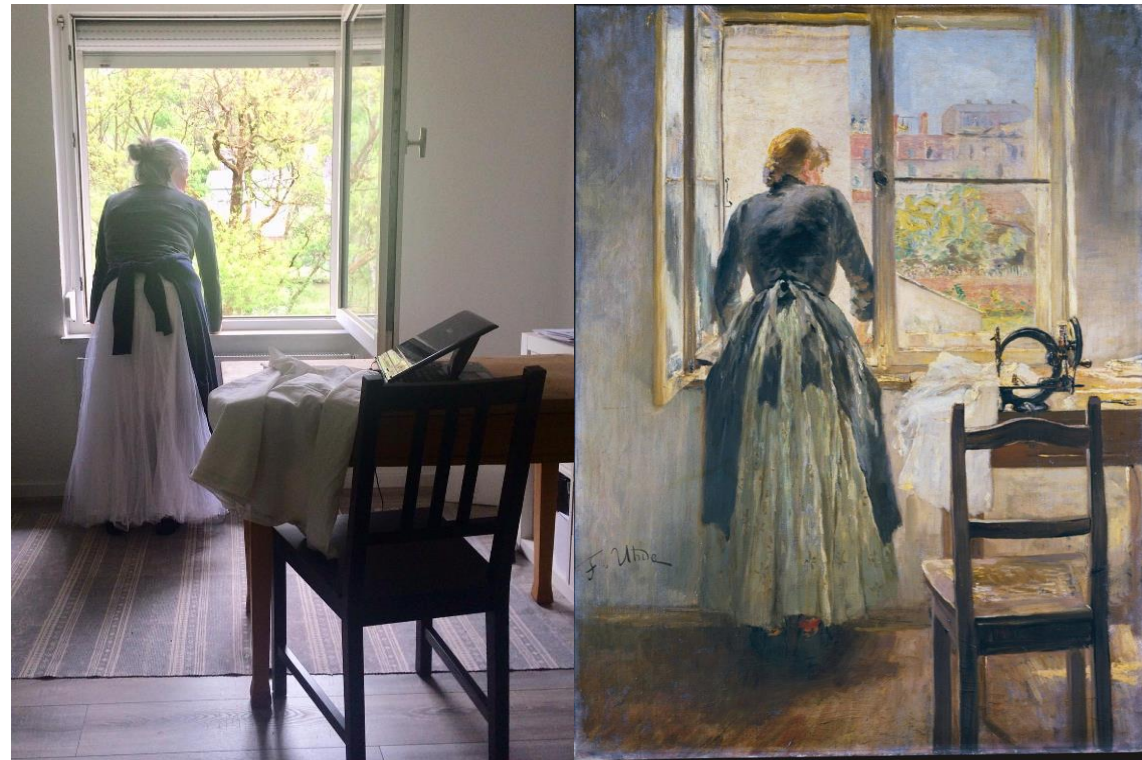

Phil Kursch, 8b

A. Brouwer, Der bittere Trank (Städel Museum, Foto: U. Edlmann, verändert in s/w)

Johanna Löw, 9c zu Rembrandt, Maertgen van Bilderbeeck (Städel Museum) links im Bild, verändert in s/w

Anonym, Zwei gelbrote Tulpen (Städel Museum)

Marwin Müller, 8e

A. Rodin, Eva (Städel Museum)

Lea Sander, 9c

P. Modersohn-Becker, Liegender Mann u. blühendem Baum (Städel Museum)

Lea Sander, 9c

F. Marc, Liegender Hund im Schnee (Städel Museum)

Lea Sander, 9c Mein Hund